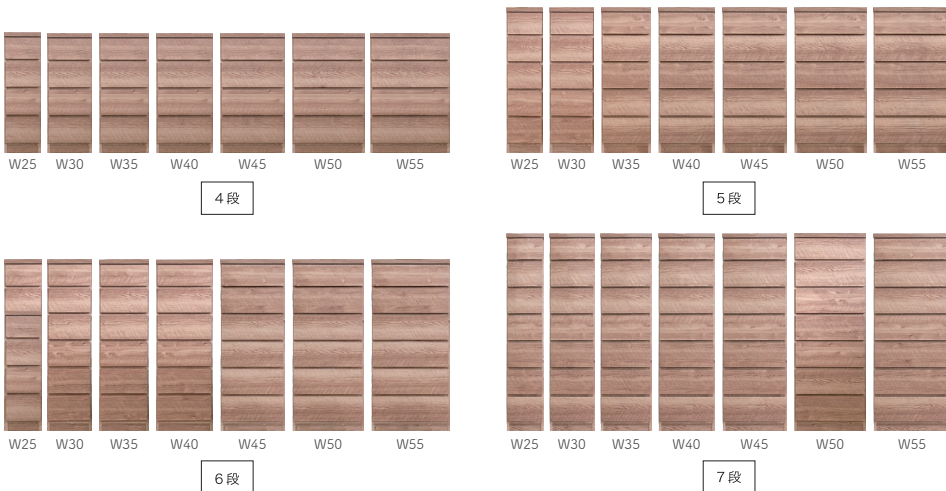

Petit /D-30

諦めていた脱衣所横、食器棚横、テレビ台横等のわずかなすき間を有効活用できる〈プチ〉シリーズは、25cm~55cmまでを5cm間隔で7種、また段数が4~7段から選べる、まるでオーダーメイドのようにピッタリなサイズと高さで全28種の展開をしています。

/D-30 商品一覧

段数 (高さ) 幅	4段 (H82.2)	5段 (H101)	6段 (H119.8)	7段 (H138.6)
W25	¥40,000 才数 2.7才	¥43,400 才数 3.3才	¥46,700 才数 3.9才	¥50,000 才数 4.5才
W30	¥41,700 才数 3.2才	¥45,000 才数 3.9才	¥48,400 才数 4.6才	¥51,700 才数 5.3才
W35	¥43,400 才数 3.7才	¥46,700 才数 4.5才	¥50,000 才数 5.3才	¥53,400 才数 6.1才
W40	¥45,000 才数 4.2才	¥48,400 才数 5.1才	¥51,700 才数 6.1才	¥55,000 才数 7.0才
W45	¥46,700 才数 4.7才	¥50,000 才数 5.7才	¥53,400 才数 6.8才	¥56,700 才数 7.8才
W50	¥48,400 才数 5.2才	¥51,700 才数 6.3才	¥55,000 才数 7.5才	¥58,400 才数 8.6才
W55	¥50,000 才数 5.7才	¥53,400 才数 7.0才	¥56,700 才数 8.2才	¥60,000 才数 9.5才

本体：プリント紙化粧板
前板：MDF/強化紙

※奥行30cm (全共通)

奥行が30cmで一般の家具よりもコンパクトなので、空間を圧迫することなく収納ができます。

引手が飛び出していないので、引手によるお子さんのケガなどを避けられる安心のデザインです。